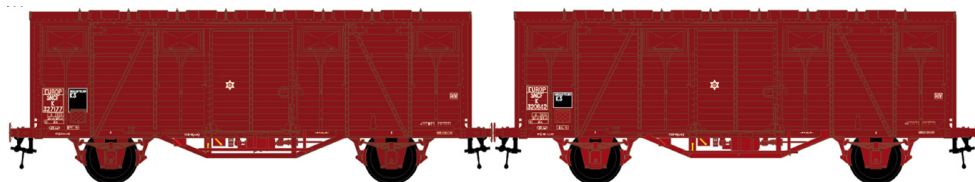

STANDARD A/B

Livraison octobre 2015

Set 30 500 K+K Set standard, bois, brun foncé, toit noir, roues a rayons,num. 38 Ep.II-III

Set 30 501 K+K Set standard, bois, rouge UIC, toit noir, EUROP, num. 56 Ep. III

Set 30 502 Gs+Gs Set standard, bois, rouge UIC, toit rouge UIC, RIV UIC Ep.IV

Set 30 503 K+K Set standard Murphy, bois, brun foncé, toit noir, roues a rayons,num. 38 Ep.II-III

Set 30 504 K+K Set standard Murphy, bois, rouge UIC, EUROP, num. 56 Ep.III

Set 30 505 Gs+Gs Set standard Murphy, bois, rouge UIC, RIV UIC Ep.IV