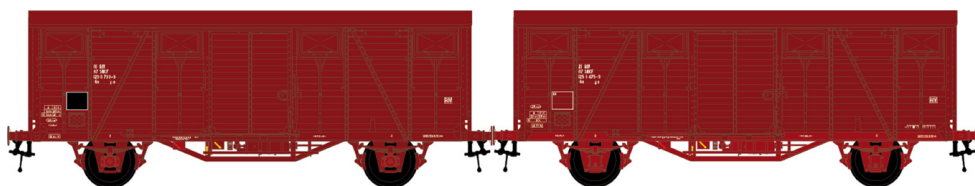

STANDARD A/B

Livraison octobre 2015

Set 30 500 K+K Set standard, bois, brun foncé, toit noir, roues a rayons,num. 38 Ep.II-III

Set 30 501 K+K Set standard, bois, rouge UIC, toit noir, EUROP, num. 56 Ep. III

Set 30 502 Gs+Gs Set standard, bois, rouge UIC, toit rouge UIC, RIV UIC Ep.IV

Set 30 503 K+K Set standard Murphy, bois, brun foncé, toit noir, roues a rayons,num. 38 Ep.II-III

Set 30 504 K+K Set standard Murphy, bois, rouge UIC, EUROP, num. 56 Ep.III

Set 30 505 Gs+Gs Set standard Murphy, bois, rouge UIC, RIV UIC Ep.IV