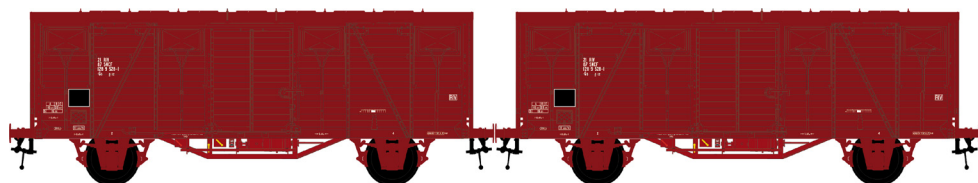

STANDARD A/B

Livraison octobre 2015

Set 30 500 K+K Set standard, bois, brun foncé, toit noir, roues a rayons,num. 38 Ep.II-III

Set 30 501 K+K Set standard, bois, rouge UIC, toit noir, EUROP, num. 56 Ep. III

Set 30 502 Gs+Gs Set standard, bois, rouge UIC, toit rouge UIC, RIV UIC Ep.IV

Set 30 503 K+K Set standard Murphy, bois, brun foncé, toit noir, roues a rayons,num. 38 Ep.II-III

Set 30 504 K+K Set standard Murphy, bois, rouge UIC, EUROP, num. 56 Ep.III

Set 30 505 Gs+Gs Set standard Murphy, bois, rouge UIC, RIV UIC Ep.IV