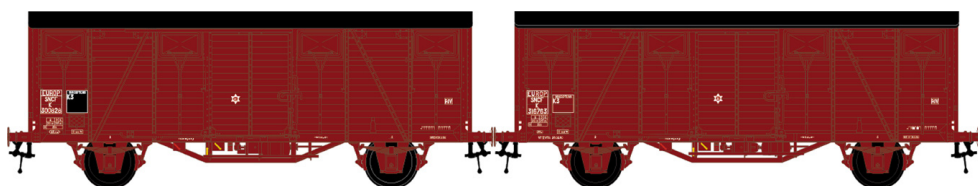

STANDARD A/B

Livraison octobre 2015

Set 30 500 K+K Set standard, bois, brun foncé, toit noir, roues a rayons,num. 38 Ep.II-III

Set 30 501 K+K Set standard, bois, rouge UIC, toit noir, EUROP, num. 56 Ep. III

Set 30 502 Gs+Gs Set standard, bois, rouge UIC, toit rouge UIC, RIV UIC Ep.IV

Set 30 503 K+K Set standard Murphy, bois, brun foncé, toit noir, roues a rayons,num. 38 Ep.II-III

Set 30 504 K+K Set standard Murphy, bois, rouge UIC, EUROP, num. 56 Ep.III

Set 30 505 Gs+Gs Set standard Murphy, bois, rouge UIC, RIV UIC Ep.IV